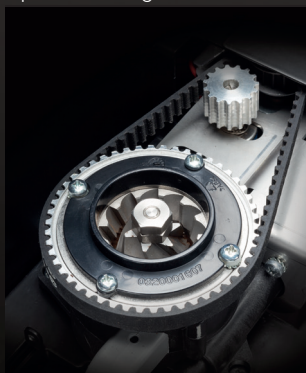

Das Geheimnis bester Kaffeequalität

variflex®

Jetzt ist endlich eine Kaffeemenge von 6 - 14 g und eine Wassermenge von 30 - 300 ml möglich.

varitherm®

Ohne jede Aufheizphase stellt varitherm®, als boilerfreie induktionsbasierte Heizung, stufenlos die richtige Temperatur des Getränke Stadiums bereit!

varigrind®

Konstant perfektes Mahlgut für täglichen und anhaltenden Spezialitätengenuss.

Ihr Service- und Beratungspartner:

Technische Daten laRhea V+ Grande

Direktwahlmöglichkeiten

MoccaCino®	•
Cappuccino	•
Cappuccino Extra	•
Espresso Macchiato	•
Espresso	•
Cafe au lait	•
Latte Macchiato	•
Kaffee schwarz	•
Kaffee weiß	•
Choco	•
Choco Creme	•
Teewasser	•