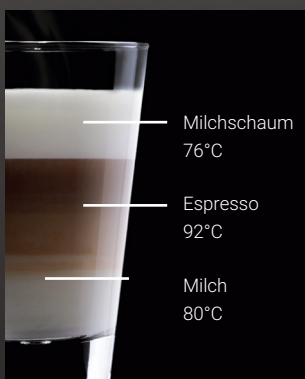

Das Geheimnis bester Kaffeequalität

variflex®

Jetzt ist endlich eine Kaffeemenge von 6 - 14 g und eine Wassermenge von 30 - 300 ml möglich.

varitherm®

Ohne jede Aufheizphase stellt varitherm®, als boilerfreie induktionsbasierte Heizung, stufenlos die richtige Temperatur des Getränke Stadiums bereit!

varigrind®

Konstant perfektes Mahlgut für täglichen und anhaltenden Spezialitätengenuss.

Ihr Service- und Beratungspartner:

Technische Daten laRhea V+ Grande

Direktwahlmöglichkeiten

MoccaCino®	•
Cappuccino	•
Cappuccino Extra	•
Espresso Macchiato	•
Espresso	•
Cafe au lait	•
Latte Macchiato	•
Kaffee schwarz	•
Kaffee weiß	•
Choco	•
Choco Creme	•
Teewasser	•