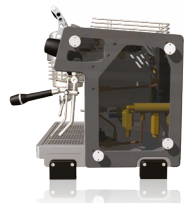

GLASS*

1-MC-MINA-1-GL-230

---

* weitere Farben sowie Materialien sind auf Nachfrage erhältlich