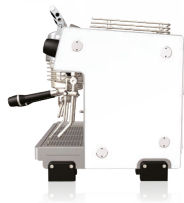

WHITE

1-MC-MINA-1-W-230