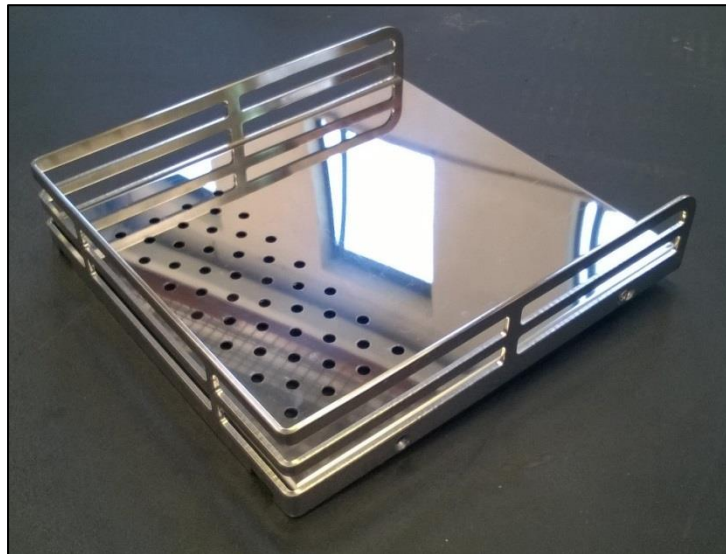

Macchina da caffè professionale da casa  
*Professional household coffee machine*  
Professionelle Haushalt Espresso-Kaffeemaschine

969.coffee®

Elba<sup>2</sup> / Elba<sup>2</sup>X

## Elba<sup>2</sup> / Elba<sup>2</sup> X

- Gruppo E61 a levetta
- Carrozzeria in acciaio inox
- Lancia vapore in acciaio inox
- Riscaldamento con doppia circolazione termosifonica
- Caldaia in rame (Cu 99,5) o inox con trattamento antiossidante
- Vaschetta raccogli-gocce completamente staccabile per una migliore pulizia
- Piano poggiategge scorrevole e accessori in legno

- E61 levetta Gruppe
- Edelstahl Gehäuse
- Edelstahl Dampfzange
- Zwei-Kreiser Thermosiphonsystem
- Kupfer oder Edelstahl Kessel mit anti-Oxidation Behandlung
- Austropfschale zur bessere Reinigung komplett abnehmbar
- Tassenablage komplett schiebbar und Holz Zubehöre